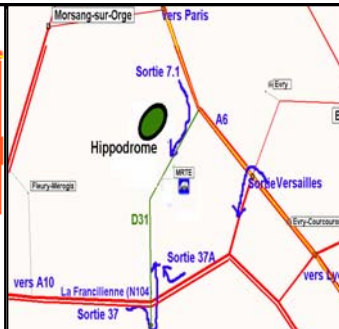

MRTE

Mini Racing Team Essonne

Fédération de Voitures
Radio-Commandées

Ligue N°2: Club N°20

<http://www.mrte.fr>

Centre d'Affaires HOICHE
5, Avenue Condorcet
91260 JUVISY s/ ORGE
<http://www.fvrc.asso.fr/>

Adresse courrier:

GPS N 48°37'40"
E 2°23'47"

Accès circuit

Paris – A6 – Lyon

Sortie 7.1: Ris-Orangis
D31 Bois de l'Epine

Lyon – A6 – Paris

Prendre direction Versailles
Sortie 37A: Hippodrome
D31 Ris-Orangis

A10 ----- N104

La Francilienne
Sortie 37: Bondoufle, Hippodrome
D31 Ris-Orangis