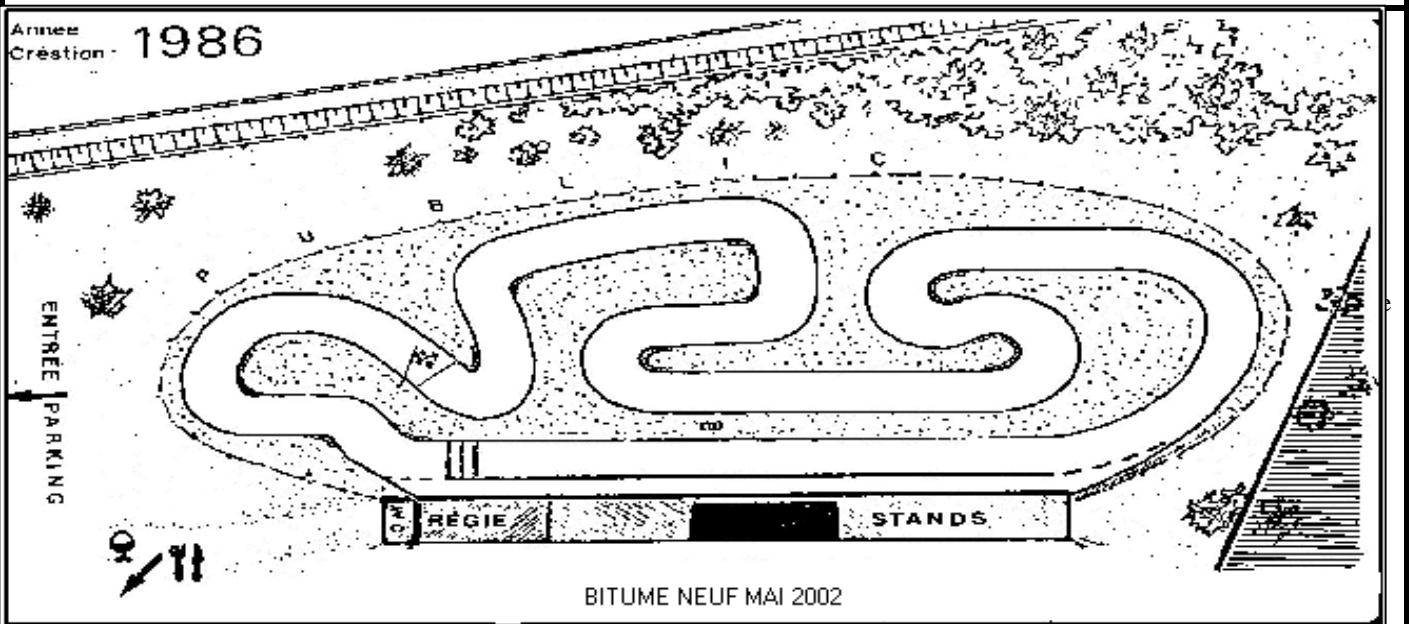

PLAN DU CIRCUIT